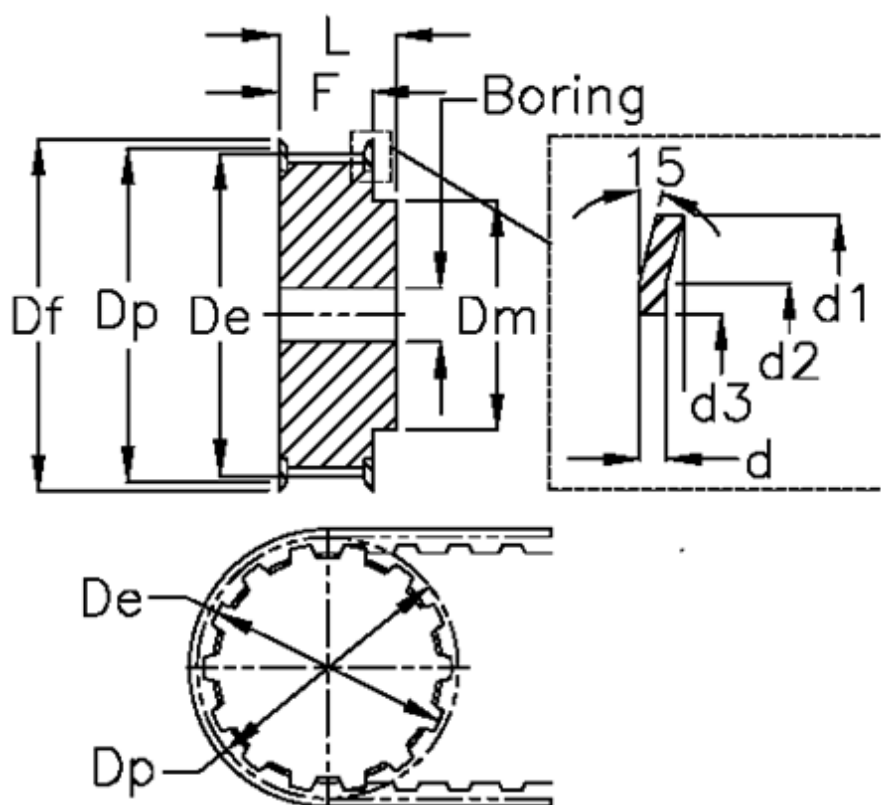

Varenummer: 604145029055  
 Beskrivelse: Tandremskive med nav  
 HTD 29 14M 55

## Mål

Boring = 24	Dm = 100
Bredde = 55	Dp = 129.23
d = 2.5	F = 70
d1 = 138	Flangetype = F43
d2 = 132	L = 85
d3 = 121	Tandantal = 29
De = 126.57	Type = 14M
Df = 138	Vægt = 6.1